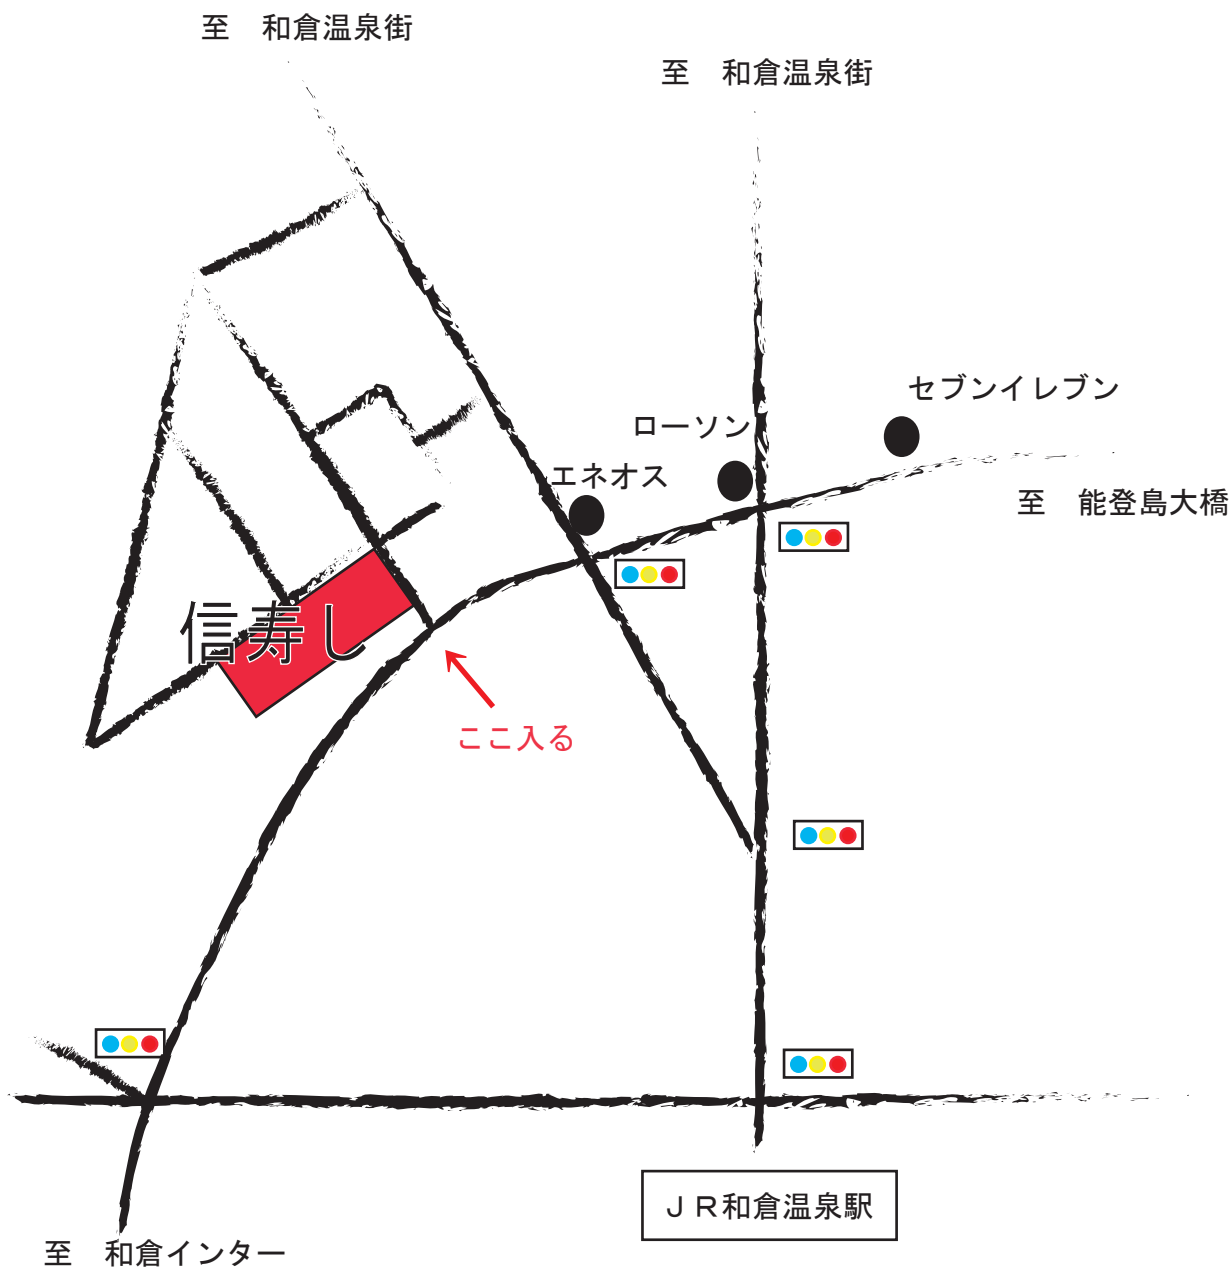

能登すしの庄 信寿し

石川県七尾市和倉町ひばり三丁目120-1

TEL: 0767-62-2019 ・ 0120-044-904

営業時間: 11:00 ~ 14:00 ・ 17:00 ~ 23:00

定休日: 水曜日

駐車場: 25台